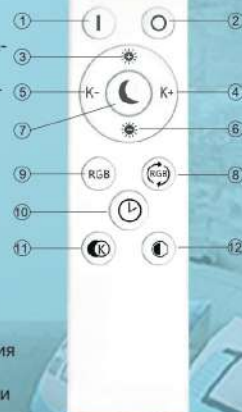

Алиса, максимальная яркость в гостиной

Алиса, теплый свет 50% яркости на кухне,

Алиса, RGB подсветка в спальне

Алиса, выключи весь свет

УПРАВЛЕНИЕ ЧЕРЕЗ АЛИСА ОТ ЯНДЕКС!

ПУЛЬТ ДИСТАНЦИОННОГО УПРАВЛЕНИЯ 2.4 G

1. Включение
2. Выключение
3. Увеличение яркости
4. К+ изменение световой температуры в сторону 6000K
5. К- изменение световой температуры в сторону 3000K
6. Уменьшение яркости
7. Режим ночника
8. Автоматическая смена 7 цветов RGB подсветки (первое нажатие быстрая смена, второе медленная смена)
9. Выбор одного цвета RGB подсветки
10. Автоматическое выключение через 30 минут
11. Переключение режимов свечения 6000к-3000к-4000к
12. Переключение режимов яркости 100%-50%-10%